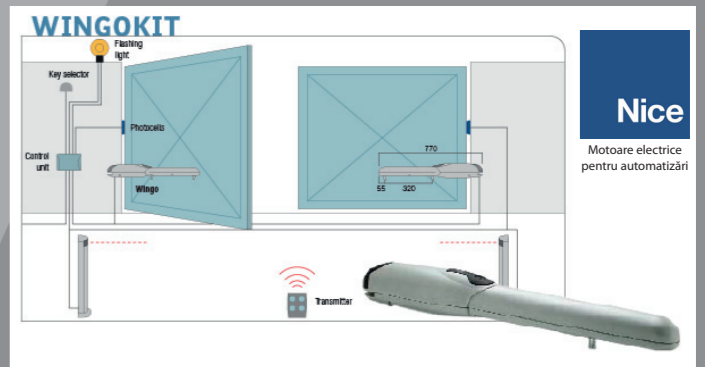

Automatizări uși, porți, bariere

Dusadoor vă oferă automatizări pentru regimul rezidențial și industrial, pentru porți batante sau culisante.

Colaborarea cu marca de prestigiu Nice-Italia oferă multiple variante de automatizări, în funcție de dimensiunile și greutatea porții.

Modele de automatizări batante: automatizare standard (având brațe în funcție de dimensiunile și greutatea porții), articulată sau îngropată.