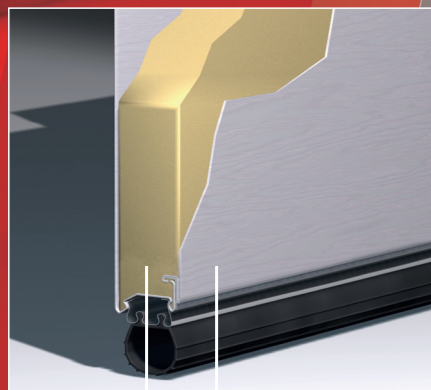

Certificare europeană

Strat protector din oțel galvanizat

Strat izolant din spumă poliuretanică ingnifugă