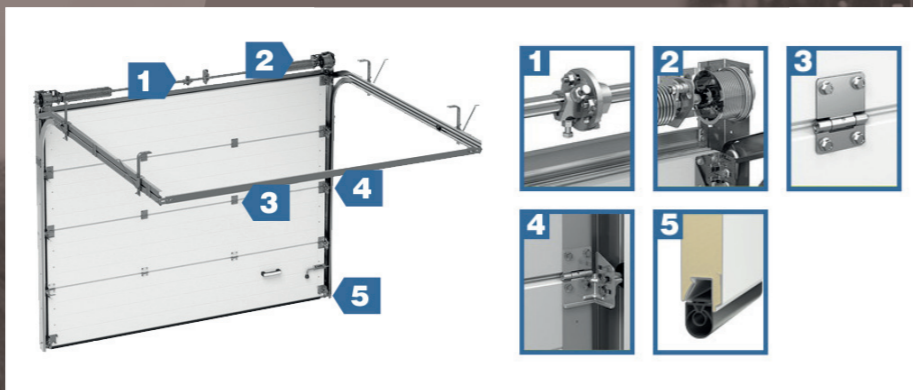

Montajul corect garanție a ușilor de calitate!

Avantajul Dusadoor: 5 ani garanție*, atât la ușile de garaj cât și la montajul acestora

- Service-ul și mentenanța se asigură în perioada de garanție și în cea de post-garanție;
- Dispunem de echipe de intervenție ultra-rapide, care remediază orice defecțiune* în cel mai scurt timp posibil de la semnalarea problemelor apărute;
- Se oferă consultanță și informații despre ușile de garaj și despre pregătirea golului de garaj

*24 luni standard sau 5 ani cu obligativitatea unei întrețineri anuale

la-ți ușa de garaj potrivită stilului arhitectural al casei tale!

Vino la showroom-ul nostru pentru a alege dintr-o gamă completă de modele, configurații, accesorii și culori din paletarul RAL.